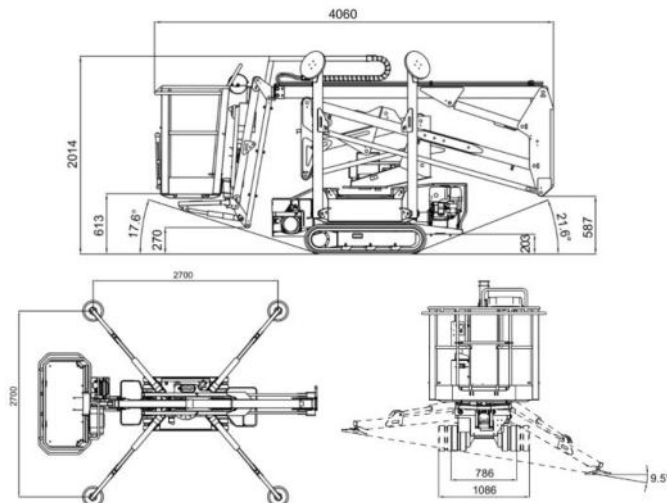

Maschinenverleih

Schmid Hebebühnen
Lamerdingen
Hebebühnenvermietung

Baumstumpffräsen

Raupen Gelenkteleskopbühne

Typ: Hinowa Goldlift 14.70 IIS

Die Goldlift 14.70 IIS ist eine Raupenbühne, die ermöglicht bis auf eine Höhe von 14m zu arbeiten. Mit ihren geringen Abmessungen und Raupenantrieb ist sie die perfekte Arbeitsbühne für alle schwerzugänglichen Einsatzorte und Untergründe bei der normale Bühnen versinken würden.

- Funkfernbedienung
 - Aufstellautomatik
 - Schnellwechsel
- Arbeitskorb schmal/breit**

Technische Daten und Ausstattung

Max. Arbeitshöhe	14,00m
Max. Bodenhöhe	12,00m
Max. seitlicher Arbeitsbereich	7,00m
Länge in Transportstellung	4,06m
Breite Raupenantrieb verstellbar	0,78m-1,08m
Höhe in Transportstellung	1,998m
Arbeitskorb (BxL)	0,69mx1,335m
Schwenkbereich	360 Grad
Gesamtgewicht	1700kg
Max. Korblast	120kg oder 200kg
Energieversorgung	<ul style="list-style-type: none"> • Deutz Dieselmotor • Elektro 230 V Standard Steckdose (Schuko) 230V / 10A
Fahrwerk	Raupenantrieb
Steigfähigkeit	17,5 Grad / 31,5%
Akustische Korblastüberwachung	
Hydraulische Spurverbreiterung	
230V Steckdosen im Arbeitskorb	