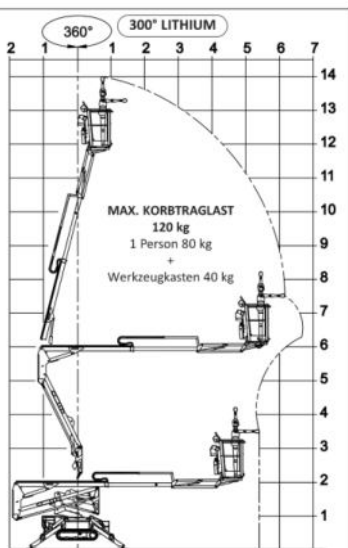

Maschinenverleih

Schmid Hebebühnen
Lamerdingen
Hebebühnenvermietung

Baumstumpffräsen

Raupen Gelenkteleskopbühne

Typ: Hinowa Goldlift 14.70 IIS

Die Goldlift 14.70 IIS ist eine Raupenbühne, die ermöglicht bis auf eine Höhe von 14m zu arbeiten. Mit ihren geringen Abmessungen und Raupenantrieb ist sie die perfekte Arbeitsbühne für alle schwerzugänglichen Einsatzorte und Untergründe bei der normale Bühnen versinken würden.

- Funkfernbedienung
 - Aufstellautomatik
 - Schnellwechsel
- Arbeitskorb schmal/breit**

Technische Daten und Ausstattung

Max. Arbeitshöhe	14,00m
Max. Bodenhöhe	12,00m
Max. seitlicher Arbeitsbereich	7,00m
Länge in Transportstellung	4,06m
Breite Raupenantrieb verstellbar	0,78m-1,08m
Höhe in Transportstellung	1,998m
Arbeitskorb (BxL)	0,69mx1,335m
Schwenkbereich	360 Grad
Gesamtgewicht	1700kg
Max. Korblast	120kg oder 200kg
Energieversorgung	<ul style="list-style-type: none"> • Deutz Dieselmotor • Elektro 230 V Standard Steckdose (Schuko) 230V / 10A
Fahrwerk	Raupenantrieb
Steigfähigkeit	17,5 Grad / 31,5%
Akustische Korblastüberwachung	
Hydraulische Spurverbreiterung	
230V Steckdosen im Arbeitskorb	