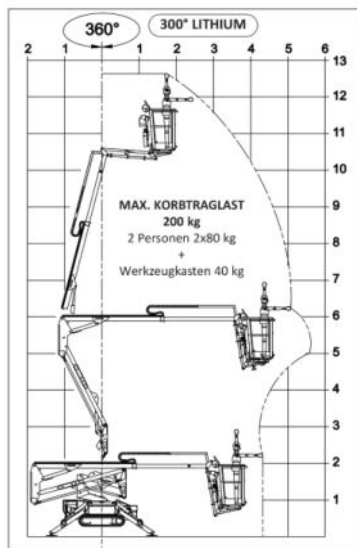

Maschinenverleih

Schmid Hebebühnen
Lamerdingen
Hebebühnenvermietung

Baumstumpffräsen

Raupen Gelenkteleskopbühne

Typ: Hinowa Goldlift 14.70 IIS

Die Goldlift 14.70 IIS ist eine Raupenbühne, die ermöglicht bis auf eine Höhe von 14m zu arbeiten. Mit ihren geringen Abmessungen und Raupenantrieb ist sie die perfekte Arbeitsbühne für alle schwerzugänglichen Einsatzorte und Untergründe bei der normale Bühnen versinken würden.

- Funkfernbedienung
 - Aufstellautomatik
 - Schnellwechsel
- Arbeitskorb schmal/breit**

Technische Daten und Ausstattung

Max. Arbeitshöhe	14,00m
Max. Bodenhöhe	12,00m
Max. seitlicher Arbeitsbereich	7,00m
Länge in Transportstellung	4,06m
Breite Raupenantrieb verstellbar	0,78m-1,08m
Höhe in Transportstellung	1,998m
Arbeitskorb (BxL)	0,69mx1,335m
Schwenkbereich	360 Grad
Gesamtgewicht	1700kg
Max. Korblast	120kg oder 200kg
Energieversorgung	<ul style="list-style-type: none"> • Deutz Dieselmotor • Elektro 230 V Standard Steckdose (Schuko) 230V / 10A
Fahrwerk	Raupenantrieb
Steigfähigkeit	17,5 Grad / 31,5%
Akustische Korblastüberwachung	
Hydraulische Spurverbreiterung	
230V Steckdosen im Arbeitskorb	