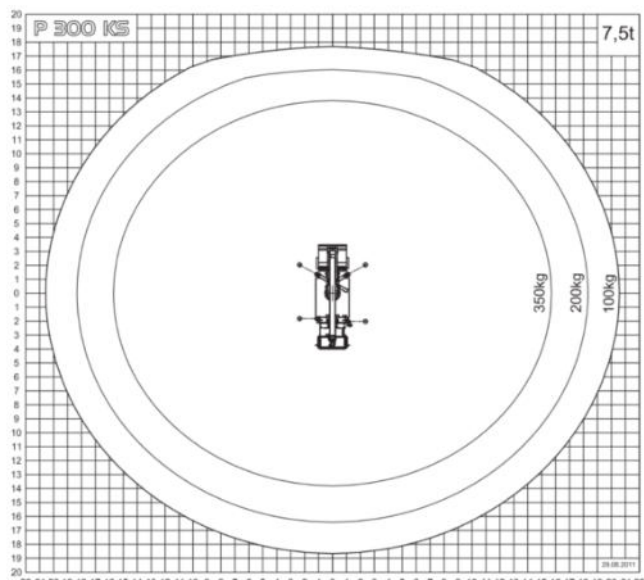

Arbeitsbühnen von Schmid...immer eine gute Wahl !!!

Schmid Hebebühnen GmbH & Co. KG

Ettringer Str. 3

86862 Lamerdingen

Tel.: +49 8248-327

Mobil: +49 171-3392407

Fax: +49 8248-901859

www.hebebuehnen-schmid.de

info@hebebuehnen-schmid.de