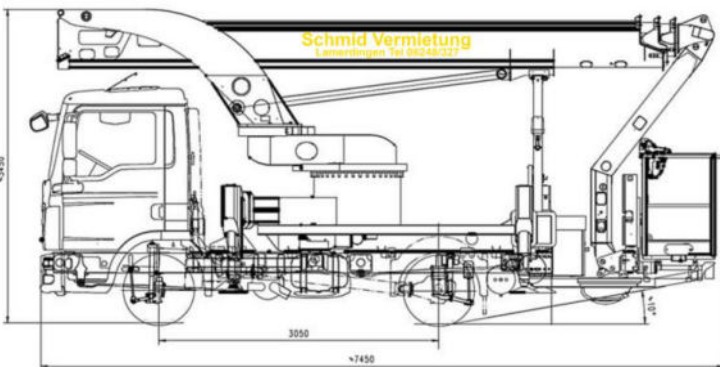

Arbeitsbühnen von Schmid...immer eine gute Wahl !!!

Schmid Hebebühnen GmbH & Co. KG

Ettringer Str. 3

86862 Lamerdingen

Tel.: +49 8248-327

Mobil: +49 171-3392407

Fax: +49 8248-901859

www.hebebuehnen-schmid.de

info@hebebuehnen-schmid.de