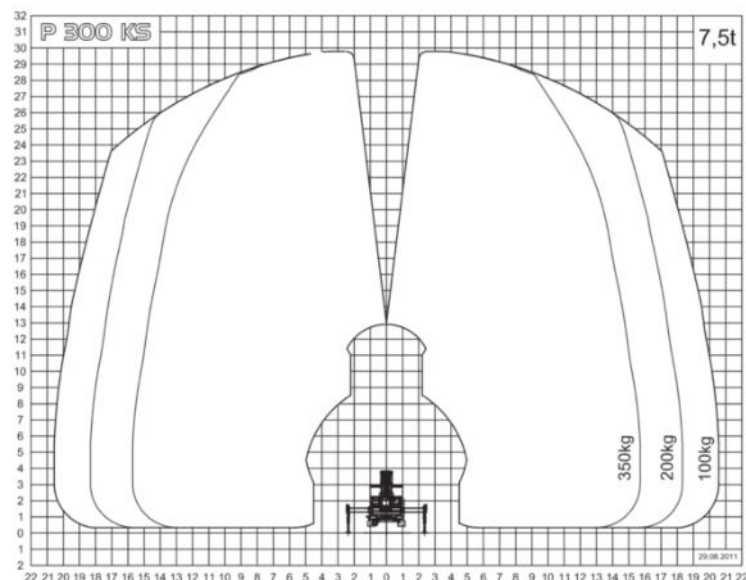

Arbeitsbühnen von Schmid...immer eine gute Wahl !!!

Schmid Hebebühnen GmbH & Co. KG

Ettringer Str. 3

86862 Lamerdingen

Tel.: +49 8248-327

Mobil: +49 171-3392407

Fax: +49 8248-901859

www.hebebuehnen-schmid.de

info@hebebuehnen-schmid.de