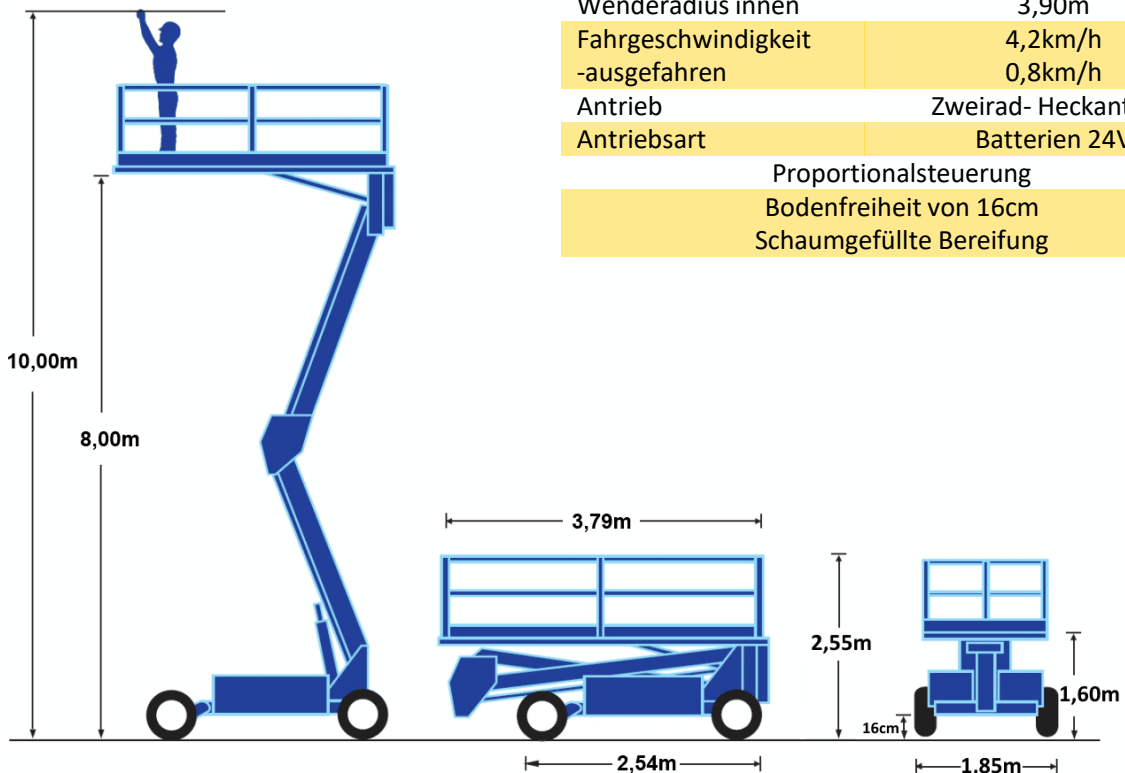

Maschinenverleih

Hebebühnenvermietung

Baumstumpffräsen

Elektro Scheren Arbeitsbühne

Typ: Upright SL26 N

Die SL26 N bietet eine sichere Nutzlast von 680 kg und eine Arbeitshöhe von 10 m. Mit der geräumigen 1,7mx3,7m Plattform mit Plattformerweiterung hat man reichlich Platz zum Arbeiten. Sie kann im voll ausgefahrenen Zustand gefahren werden.

Technische Daten und Ausstattung

Max. Arbeitshöhe	10,00m
Max. Bodenhöhe	8,00m
Plattformlänge	3,66m
Plattformbreite	1,50m
Höhe mit Geländer	2,55m
- ohne Geländer	1,60m
Eigengewicht	2800kg
Max. Tragfähigkeit	680kg
Max. Steigfähigkeit	15%
Wenderadius innen	3,90m
Fahrgeschwindigkeit	4,2km/h
-ausgefahren	0,8km/h
Antrieb	Zweirad- Heckantrieb
Antriebsart	Batterien 24V
Proportionalsteuerung	
Bodenfreiheit von 16cm	
Schaumgefüllte Bereifung	