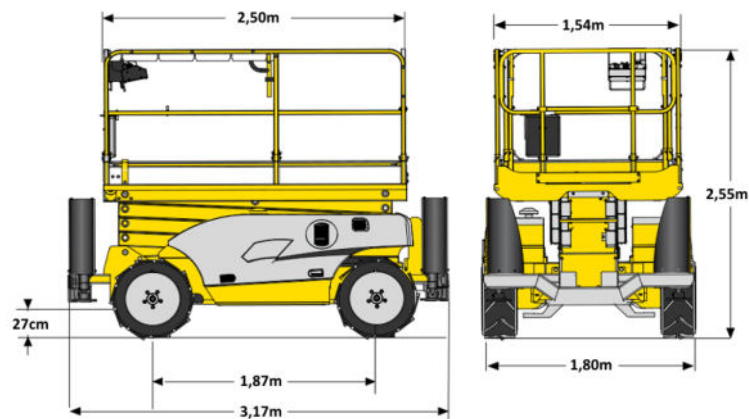

Arbeitsbühnen von Schmid...immer eine gute Wahl !!!

Schmid Hebebühnen GmbH & Co. KG

Ettringer Str. 3

86862 Lamerdingen

Tel.: +49 8248-327

Mobil: +49 171-3392407

Fax: +49 8248-901859

www.hebebuehnen-schmid.de

info@hebebuehnen-schmid.de