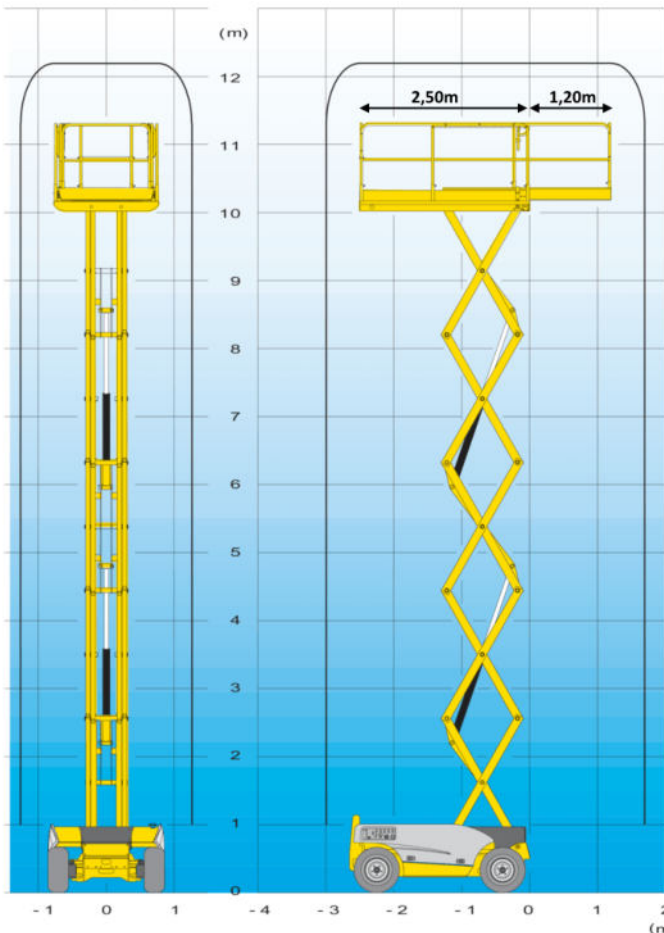

Arbeitsbühnen von Schmid...immer eine gute Wahl !!!

Schmid Hebebühnen GmbH & Co. KG

Ettringer Str. 3

86862 Lamerdingen

Tel.: +49 8248-327

Mobil: +49 171-3392407

Fax: +49 8248-901859

www.hebebuehnen-schmid.de

info@hebebuehnen-schmid.de